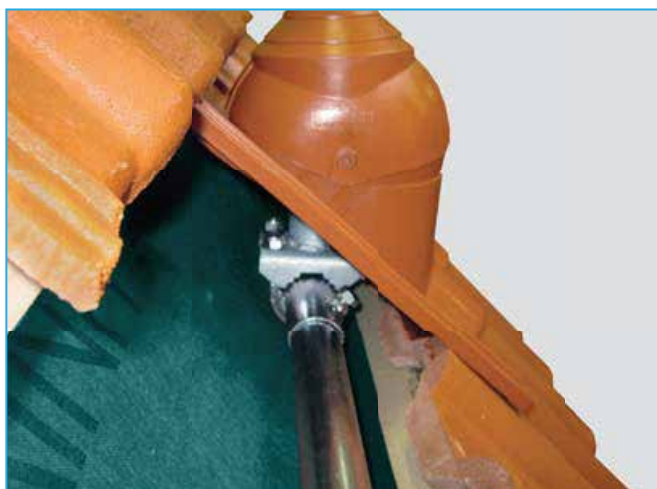

BRAMAC

Nadkrokevní držák pro anténu

Nadkrokevní držák pro anténu

Univerzální ocelový držák pro satelit, anténu (Wi-Fi, televizní, rozhlasovou apod.). V kombinaci s prostupem DuroVent pro anténu vytváří perfektní a bezpečné uchycení telekomunikačních prvků nad střechu.

VÝHODY

- Vhodný pro jakýkoliv střešní sklon
- Robustní a pevná konstrukce z pozinkované oceli
- Použitelný pro libovolný model střešní krytiny z nabídky portfólia značky BMI BRAMAC
- Při použití tohoto držáku není nutné řešit prostup tyče fólií - držák je kompletně nainstalován nad rovinou fólie a ta tak zůstává nepoškozená
- Otvor pro kabel se nachází ve svislé tyči, kabely lze pod krytinou bezpečně protáhnout v přesazích fólie

TECHNICKÉ ÚDAJE

Osová vzdálenost krokví: 60-105 cm

Výška svislé tyče: 85 cm

Průměr svislé tyče: 42 mm

**DOMLUVTE SI NÁVŠTĚVU NAŠEHO OBCHODNÍHO ZÁSTUPCE,
KTERÝ VÁM POMŮŽE S VÝBĚREM A PLÁNOVÁNÍM VAŠÍ STŘECHY:**