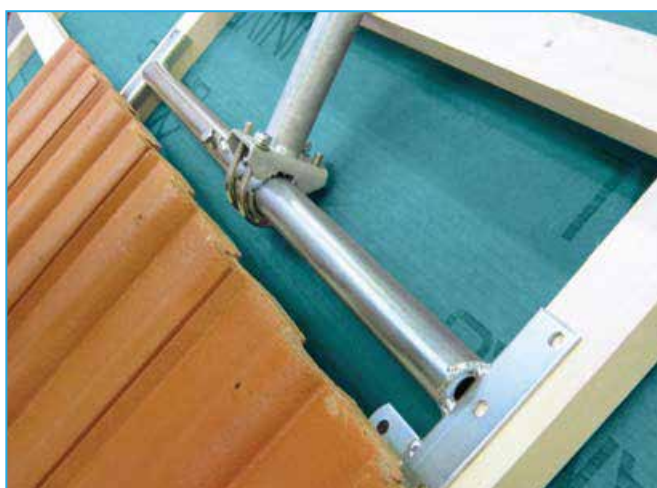

BRAMAC

Nadkrokevní držák pro anténu

Nadkrokevní držák pro anténu

Univerzální ocelový držák pro satelit, anténu (Wi-Fi, televizní, rozhlasovou apod.). V kombinaci s prostupem DuroVent pro anténu vytváří perfektní a bezpečné uchycení telekomunikačních prvků nad střechu.

VÝHODY

- Vhodný pro jakýkoliv střešní sklon
- Robustní a pevná konstrukce z pozinkované oceli
- Použitelný pro libovolný model střešní krytiny z nabídky portfólia značky BMI BRAMAC
- Při použití tohoto držáku není nutné řešit prostup tyče fólií - držák je kompletně nainstalován nad rovinou fólie a ta tak zůstává nepoškozená
- Otvor pro kabel se nachází ve svislé tyči, kabely lze pod krytinou bezpečně protáhnout v přesazích fólie

TECHNICKÉ ÚDAJE

Osová vzdálenost krokví: 60-105 cm

Výška svislé tyče: 85 cm

Průměr svislé tyče: 42 mm

**DOMLUVTE SI NÁVŠTĚVU NAŠEHO OBCHODNÍHO ZÁSTUPCE,
KTERÝ VÁM POMŮŽE S VÝBĚREM A PLÁNOVÁNÍM VAŠÍ STŘECHY:**