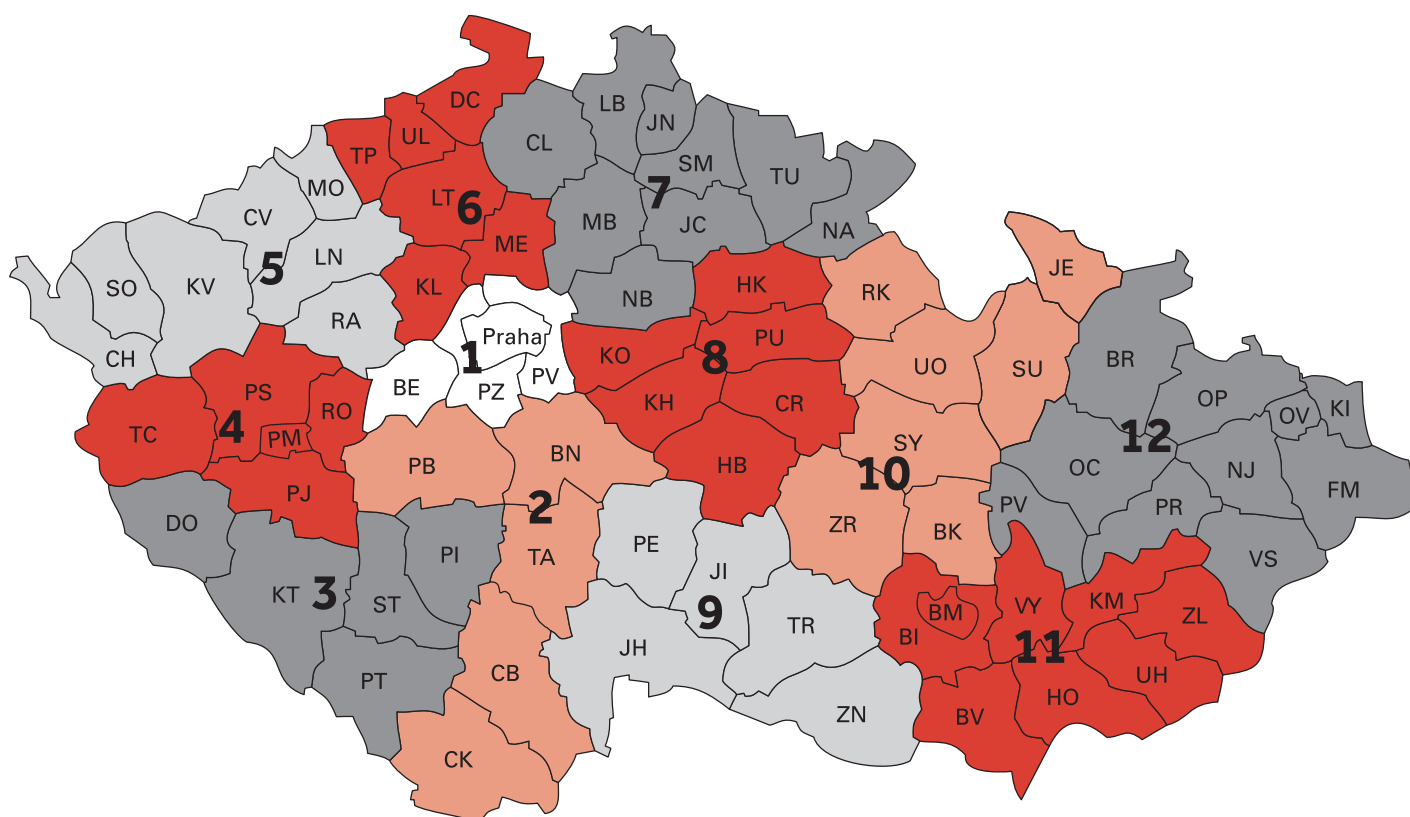

Prodejní oblasti Bramac

**DOMLUVTE SI NÁVŠTĚVU NAŠEHO OBCHODNÍHO ZÁSTUPCE,
KTERÝ VÁM POMŮŽE S VÝBĚREM A PLÁNOVÁNÍM VAŠÍ STŘECHY:**

1 Ivo Svoboda 602 682 870	4 Jiří Hamerník 602 168 234	7 Radek Skácel 602 170 478	10 Petr Peša 602 170 491
2 Libor Velinský 721 966 544	5 Miroslav Machalec 721 969 766	8 Petr Včeliš 602 170 483	11 Petr Pospíšil, DiS 602 170 487
3 Bohumil Lejnar 602 168 235	6 Radek Vaněk 721 969 796	9 Ing. Jaromír Jelínek 725 786 232	12 Radim Kučera 734 788 559

BRAMAC

BMI střešní a hydroizolační systémy s.r.o.

Prosek Point

Prosecká 855/68

190 00 Praha 9

T 266 770 111

E bramac.cz@bmigroup.com

www.bramac.cz

www.bmigroup.com/cz

STŘECHA NA CELÝ ŽIVOT