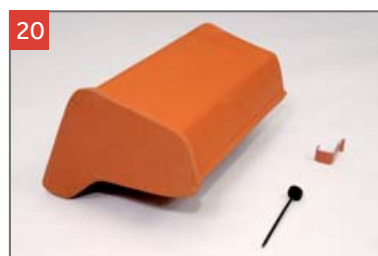

20
Univerzální pultový hřebenáč zakončovací, levý s jednou příchytkou hřebenáče HO + N a s jedním vrutem
Pro napojení pultové hrany na štítovou.