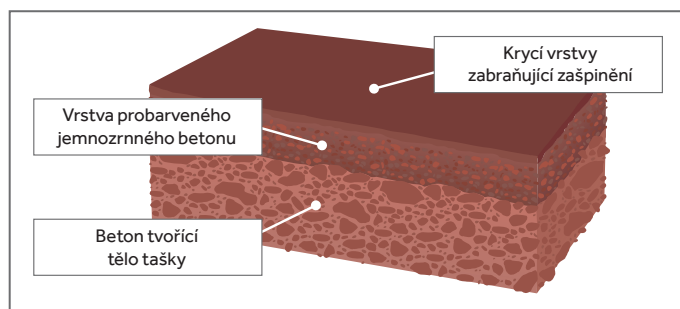

Dokonale hladký povrch

JEDINEČNÉ VLASTNOSTI POVRCHOVÉ ÚPRAVY PROTECTOR PLUS

- Hladký povrch
- Zvýšená ochrana před usazováním nečistot, mechů a řas
- Zvýšená ochrana před extrémními vlivy životního prostředí
- Dlouhodobá ochrana původní barevnosti

POVRCH TAŠKY

Protector PLUS patří k vyspělým technologiím výroby střešních krytin. Povrch tašky tvoří vrstva vysoce probarveného velmi jemného betonu, která je opatřena dalšími nástřiky. Výsledkem je velmi hladký a atraktivní povrch, který zvyšuje odolnost krytiny před extrémními vlivy počasí.

TECHNOLOGIE PROTECTOR PLUS

Na materiálu, který tvoří tělo tašky, lze při mikroskopickém zvětšení pozorovat nerovnosti. Z tohoto důvodu se na něj aplikuje vrstva jemnozrnného betonu, která zaplní všechny nerovnosti a vytvoří dokonale hladký povrch tašky. Na tuto vrstvu se dále aplikují speciální nástřiky v daném barevném odstínu. Tím je zabezpečena zvýšená ochrana před usazováním nečistot, mechů a řas.