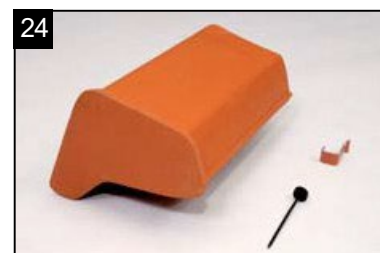

24
SET univerzální pultový hřebenáč
zakončovací, levý s jednou přichytkou
hřebenáče HO + N a s jedním vrutem
Pro napojení pultové hrany na štítovou.