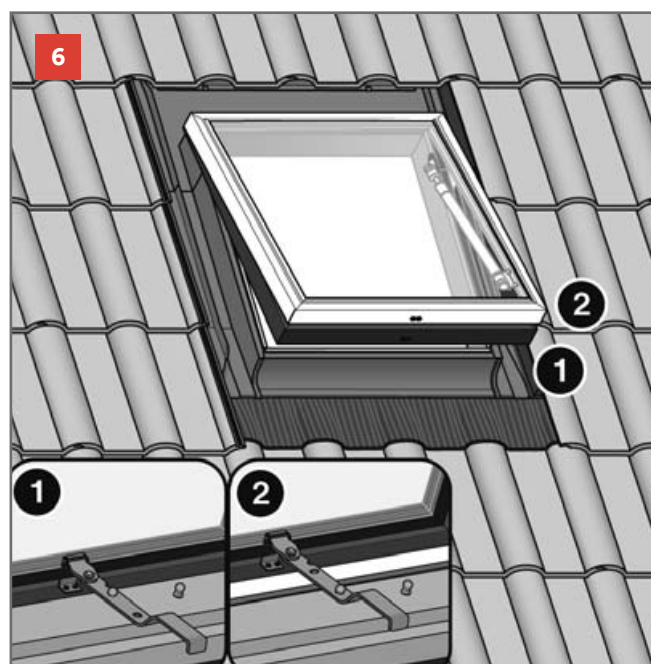

BRAMAC

Montážní návod Luminex ALU

Part of **BMI**

bramac.cz
bmigroup.com/cz

STŘECHA NA CELÝ ŽIVOT

Výstupní okno Luminex ALU

Výstupní okno Luminex ALU

Prodejní oblasti Bramac