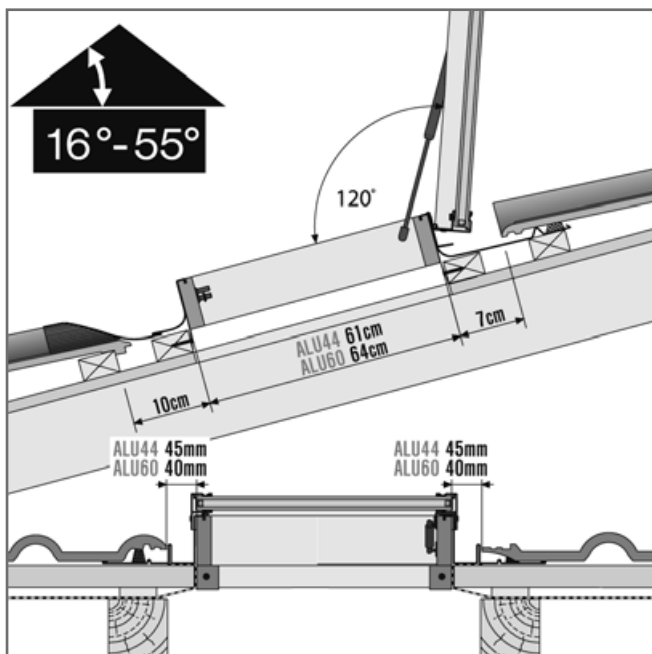

BRAMAC

Montážní návod Luminex ALU

Part of **BMI**

bramac.cz
bmigroup.com/cz

STŘECHA NA CELÝ ŽIVOT

Výstupní okno Luminex ALU

Výstupní okno Luminex ALU

Prodejní oblasti Bramac