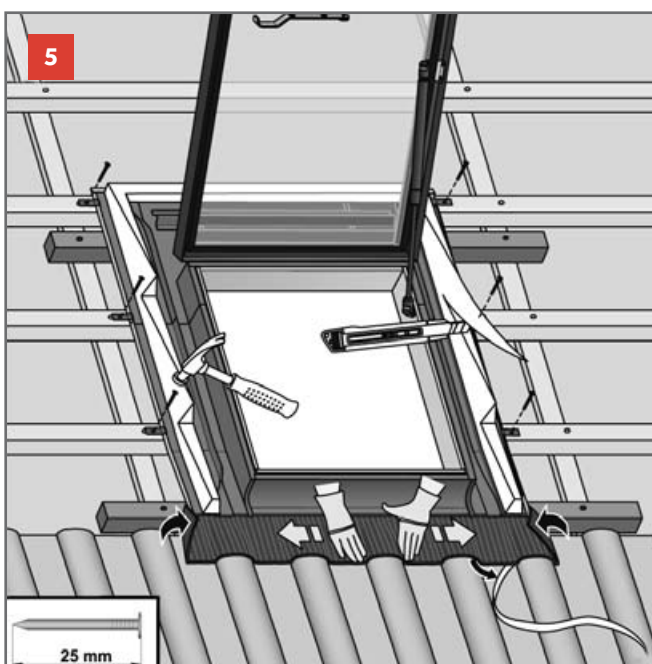

BRAMAC

Montážní návod Luminex ALU

Part of **BMI**

bramac.cz
bmigroup.com/cz

STŘECHA NA CELÝ ŽIVOT

Výstupní okno Luminex ALU

Výstupní okno Luminex ALU

Prodejní oblasti Bramac