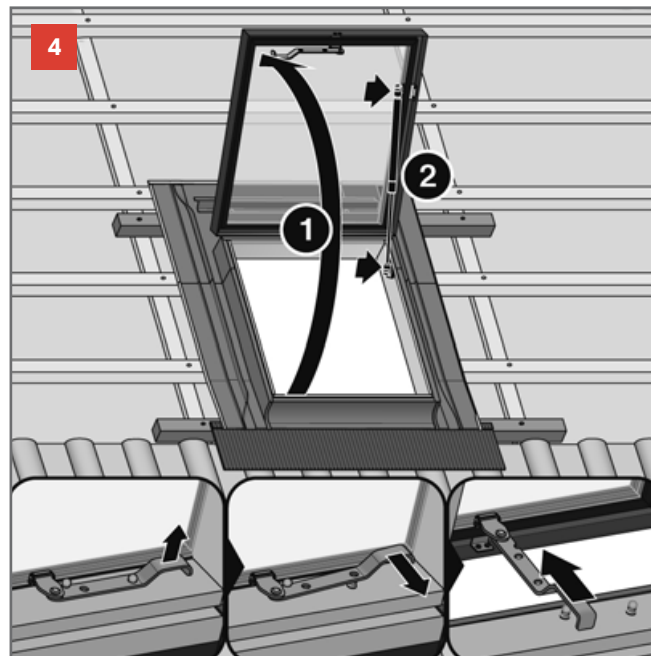

BRAMAC

Montážní návod Luminex ALU

Part of **BMI**

bramac.cz
bmigroup.com/cz

STŘECHA NA CELÝ ŽIVOT

Výstupní okno Luminex ALU

Výstupní okno Luminex ALU

Prodejní oblasti Bramac