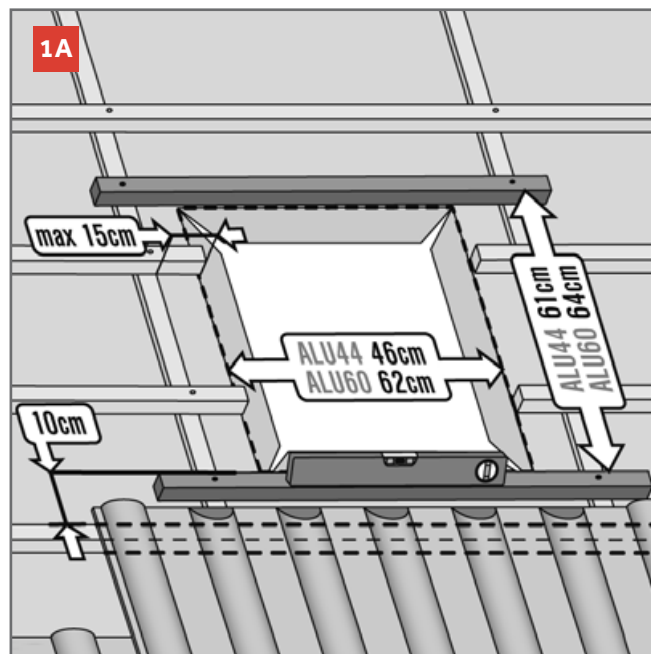

BRAMAC

Montážní návod Luminex ALU

Part of **BMI**

bramac.cz
bmigroup.com/cz

STŘECHA NA CELÝ ŽIVOT

Výstupní okno Luminex ALU

Výstupní okno Luminex ALU

Prodejní oblasti Bramac