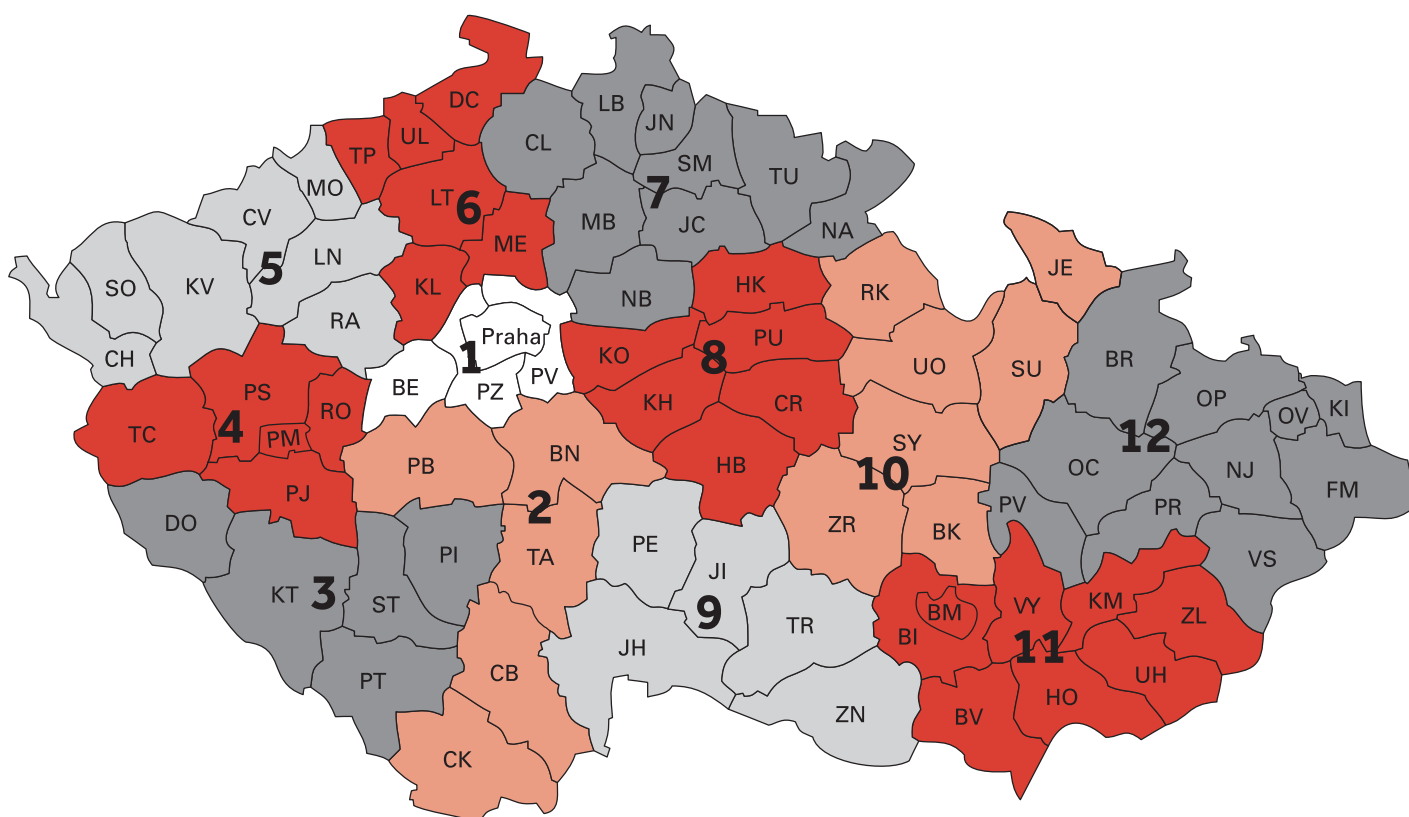

BRAMAC

Montážní návod Luminex ALU

Part of **BMI**

bramac.cz
bmigroup.com/cz

STŘECHA NA CELÝ ŽIVOT

Výstupní okno Luminex ALU

Výstupní okno Luminex ALU

Prodejní oblasti Bramac