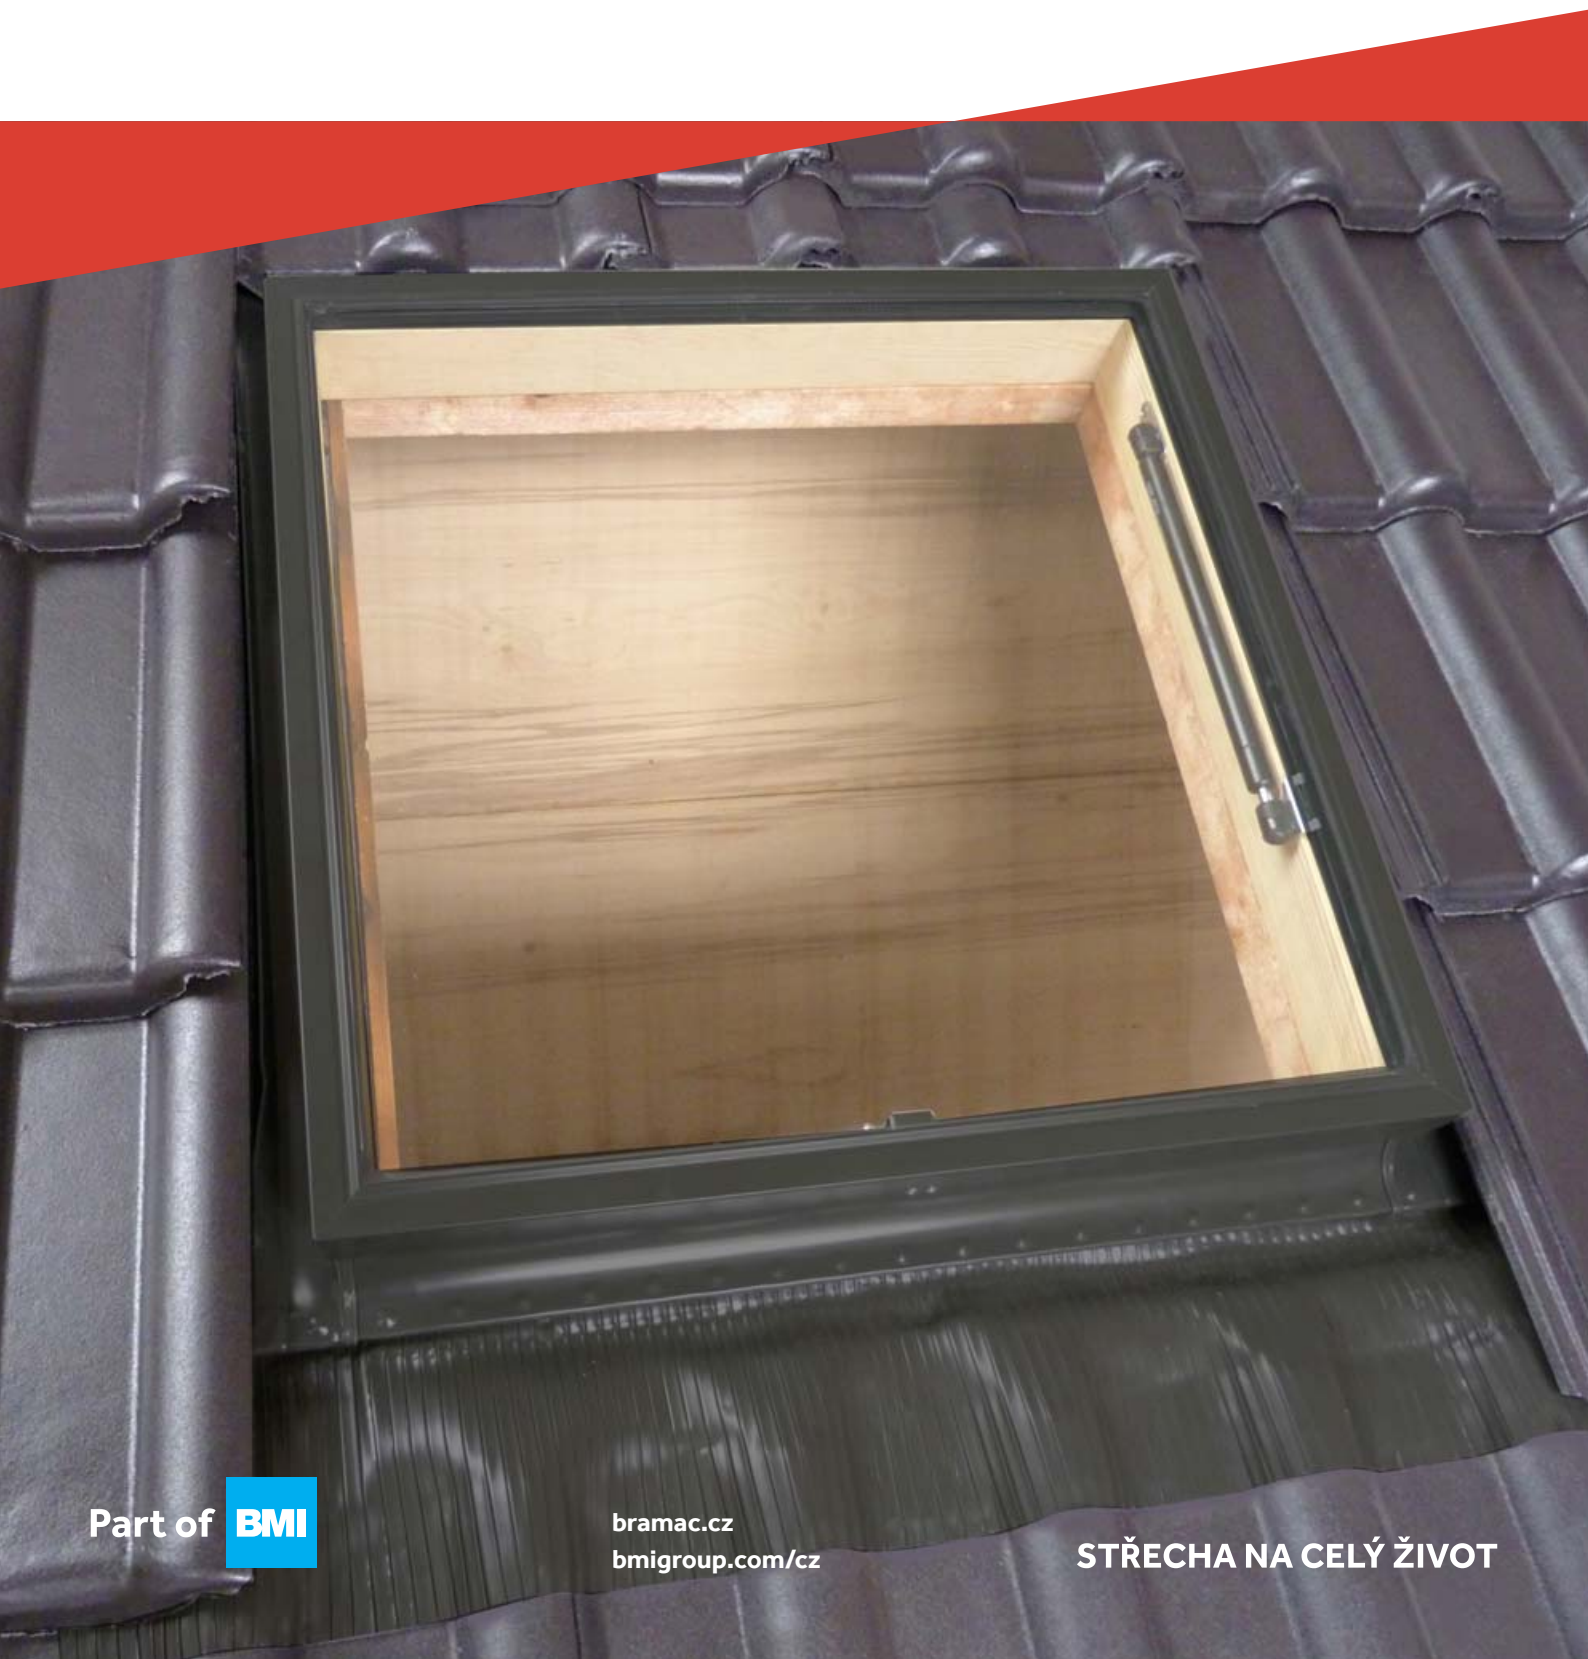

BRAMAC

Montážní návod Luminex ALU

Part of **BMI**

bramac.cz
bmigroup.com/cz

STŘECHA NA CELÝ ŽIVOT

Výstupní okno Luminex ALU

Výstupní okno Luminex ALU

Prodejní oblasti Bramac