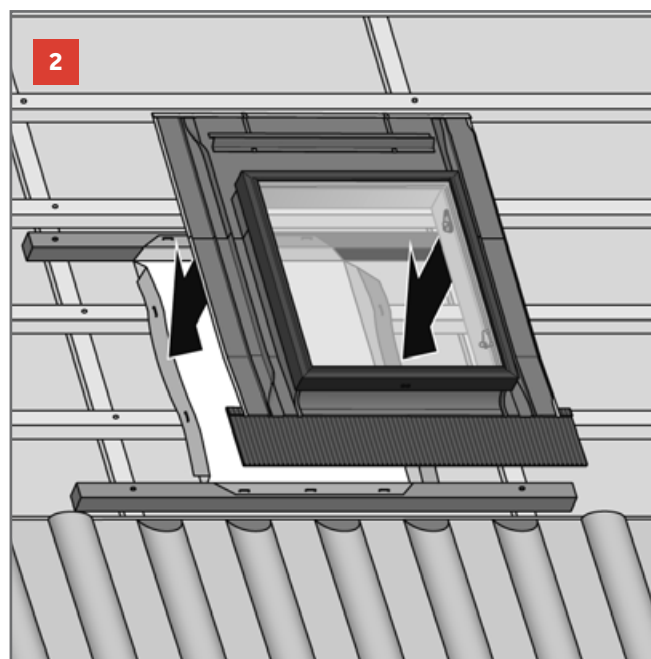

BRAMAC

Montážní návod Luminex ALU

Part of **BMI**

bramac.cz
bmigroup.com/cz

STŘECHA NA CELÝ ŽIVOT

Výstupní okno Luminex ALU

Výstupní okno Luminex ALU

Prodejní oblasti Bramac