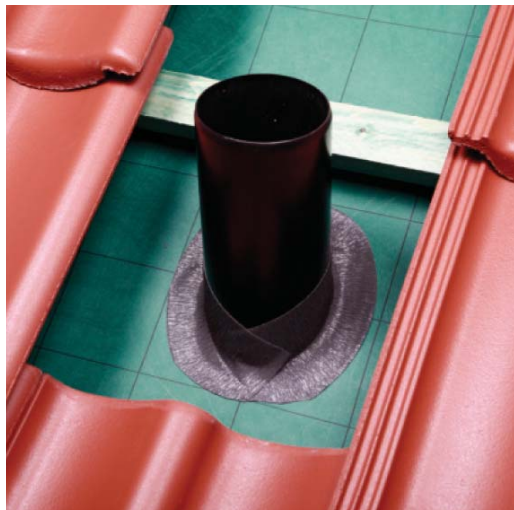

BRAMAC

Flexiroll ALU

Part of **BMI**

bramac.cz
bmigroup.com/cz

STŘECHA NA CELÝ ŽIVOT

Flexiroll ALU

POPIS PRODUKTU

Produkt Flexiroll ALU nahrazuje dosavadní produkty: Easy Tape a Flexiroll. Tato lepicí páska nachází uplatnění v případě napojení ve třech směrech. Např. u prostupů volných konců krokví nebo u komínových těles. Vrapovaná jednostranně lepicí páska Flexiroll ALU je opatřena vrstvou bytylkaučuku a vyztužena hliníkovou mřížkou, což jí umožňuje skvěle plnit její funkci. Díky butylovému lepidlu v celé ploše s ní snadno docílíte pevného, trvanlivého a vodotěsného spoje.

VÝHODY

- Vysoká roztažnost
- Butylové lepidlo v celé ploše – pevné, trvanlivé a vodotěsné spoje

TECHNICKÉ ÚDAJE

Roztažnost:	70 %
Šířka pásu:	9 cm
Délka role:	10 m
Barva:	šedá
Pracovní teplota:	5 – 40°C

Prodejní oblasti Bramac