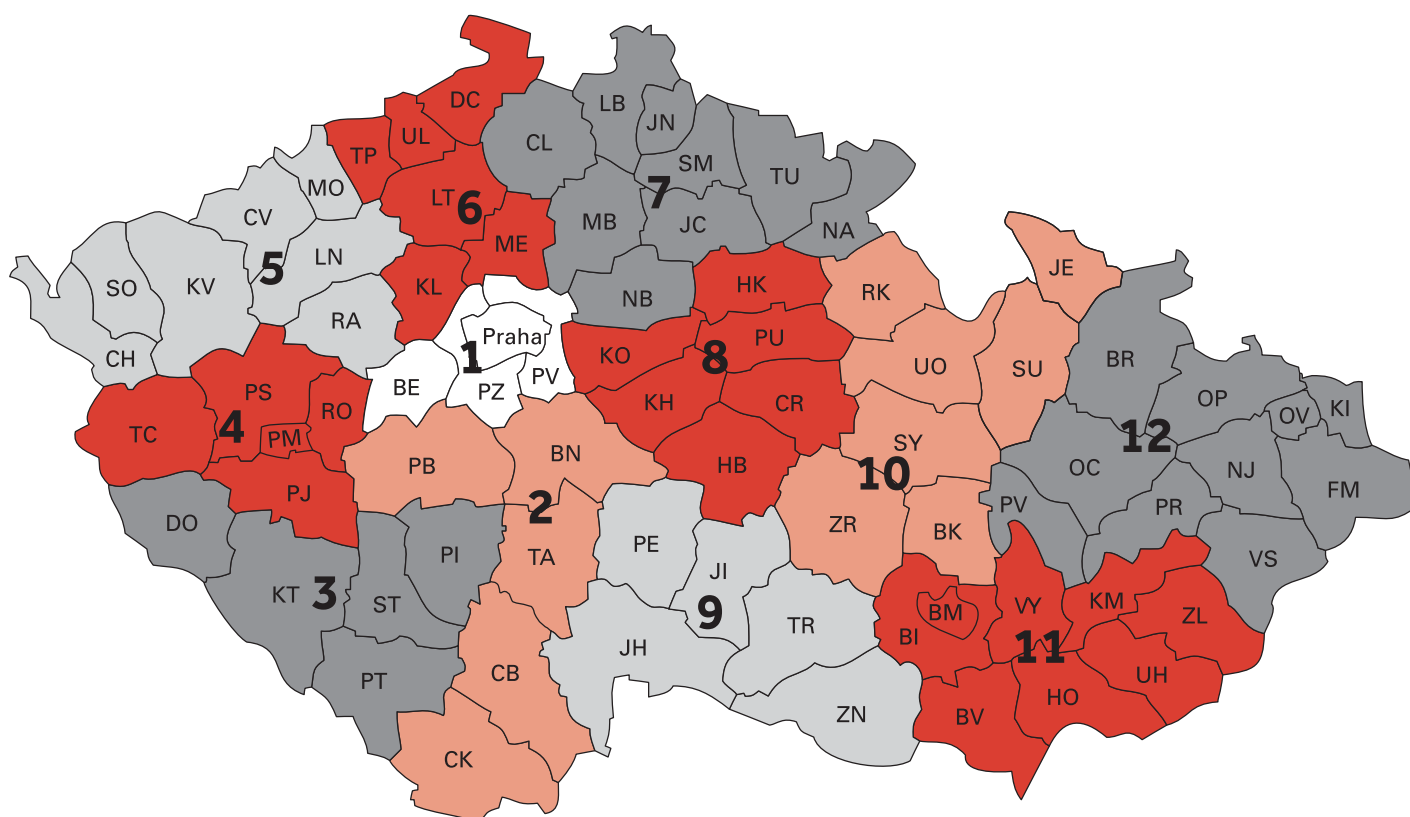

BRAMAC

Flexiroll ALU

Part of **BMI**

bramac.cz
bmigroup.com/cz

STŘECHA NA CELÝ ŽIVOT

Flexiroll ALU

POPIS PRODUKTU

Produkt Flexiroll ALU nahrazuje dosavadní produkty: Easy Tape a Flexiroll. Tato lepicí páska nachází uplatnění v případě napojení ve třech směrech. Např. u prostupů volných konců krokví nebo u komínových těles. Vrapovaná jednostranně lepicí páska Flexiroll ALU je opatřena vrstvou bytylkaučuku a vyztužena hliníkovou mřížkou, což jí umožňuje skvěle plnit její funkci. Díky butylovému lepidlu v celé ploše s ní snadno docílíte pevného, trvanlivého a vodotěsného spoje.

VÝHODY

- Vysoká roztažnost
- Butylové lepidlo v celé ploše – pevné, trvanlivé a vodotěsné spoje

TECHNICKÉ ÚDAJE

Roztažnost:	70 %
Šířka pásu:	9 cm
Délka role:	10 m
Barva:	šedá
Pracovní teplota:	5 – 40°C

Prodejní oblasti Bramac