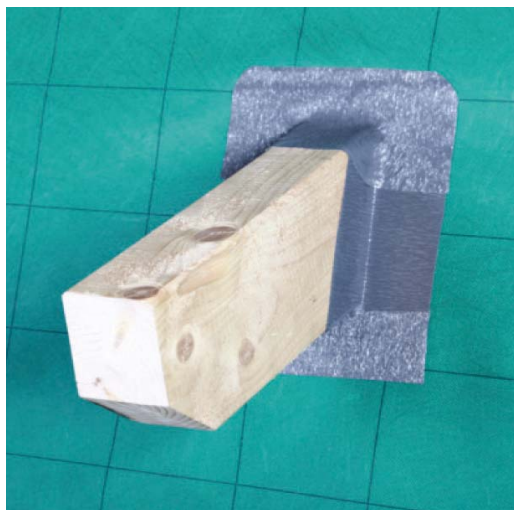

BRAMAC

Flexiroll ALU

Part of **BMI**

bramac.cz
bmigroup.com/cz

STŘECHA NA CELÝ ŽIVOT

Flexiroll ALU

POPIS PRODUKTU

Produkt Flexiroll ALU nahrazuje dosavadní produkty: Easy Tape a Flexiroll. Tato lepicí páska nachází uplatnění v případě napojení ve třech směrech. Např. u prostupů volných konců krokví nebo u komínových těles. Vrapovaná jednostranně lepicí páska Flexiroll ALU je opatřena vrstvou bytylkaučuku a vyztužena hliníkovou mřížkou, což jí umožňuje skvěle plnit její funkci. Díky butylovému lepidlu v celé ploše s ní snadno docílíte pevného, trvanlivého a vodotěsného spoje.

VÝHODY

- Vysoká roztažnost
- Butylové lepidlo v celé ploše – pevné, trvanlivé a vodotěsné spoje

TECHNICKÉ ÚDAJE

Roztažnost:	70 %
Šířka pásu:	9 cm
Délka role:	10 m
Barva:	šedá
Pracovní teplota:	5 – 40°C

Prodejní oblasti Bramac